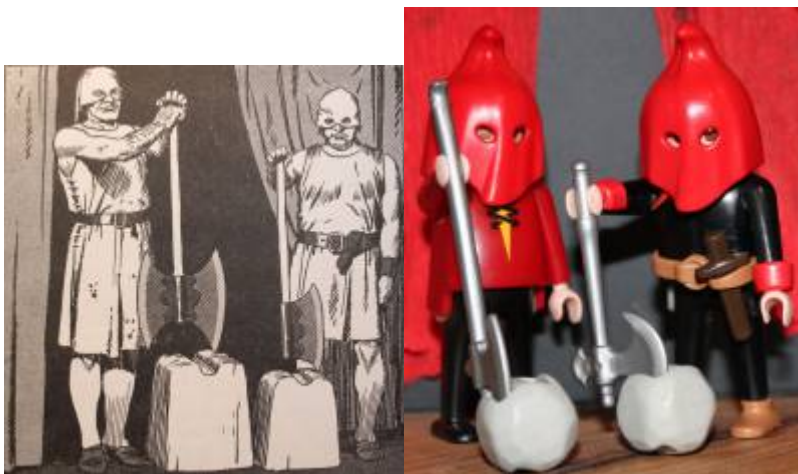

Abb. 17: Henker (Seite t.b.d.)

siehe auch:

- [Amerikanische Sunday-Comics-Bilderträume im Full-Format](#)
- [Begeistert seit 66 Jahren](#)
- [Die Comic-Ikone Prince Valiant (Prinz Eisenherz)](#)
- [Eisenherz's weißer Ritter](#)
- [FULLS-Sammlerstücke - wie gehe ich mit Gebrauchsspuren um?](#)
- [Jahrzehnte voller Abenteuer und kein Ende](#)
- [Meine Sammlung Nonnast - Prinz Eisenherz](#)
- [PLAYMOBIL® Szenen](#)
- [Reise zu Aleta](#)
- [Sammelleidenschaft](#)