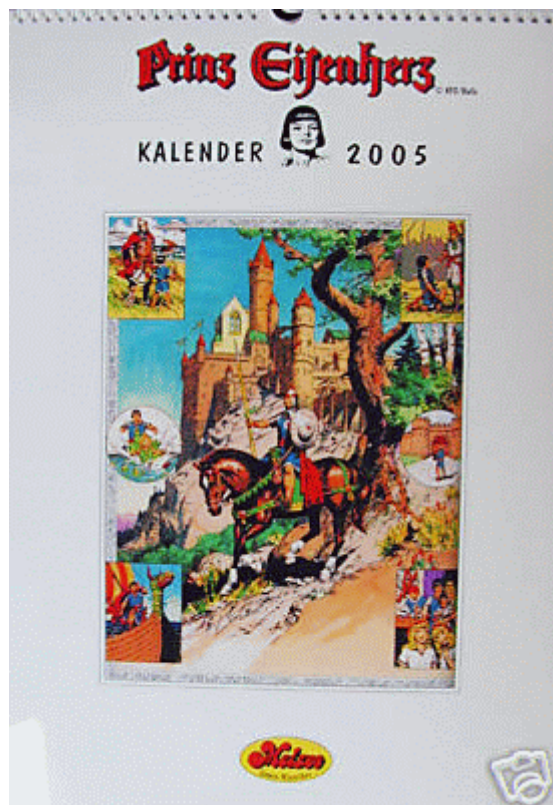

Sammlerstücke

Weitere Sammlerstücke finden Sie unter [Triviales](#). Anregungen zum Sammeln können Ihnen die Informationen auf der Seite [Sammelleidenschaft](#) geben.

Melzer Kalender 2005 (2004)

12 Originalseiten © 2004 Melzer Verlag / King Features Syndicate, Inc.

Der Plan war, mehrere Kalender zu erstellen, um so dem Sammler die Möglichkeit zu geben, einige der fantastischen Zeichnungen von Harald Foster in einer Qualität zu erleben, die es nicht mehr gibt.

Nur wer Comicseiten aus den USA aus den 20igern und 30igern im Original kennt, weiß, was das für Farben sind. Dieser Prototyp für das Jahr 2005 ist in extrem kleiner Zahl erstellt worden. Er basiert auf Vorlagen eines Sammlers in den USA, der alle Sonntagsseiten mit 1200 dpi gescannt hatte.

Szenen in der Originalkolorierung mit dem Originaltext in Handlettering, z.T. sogar mit dem Hinweis auf die Folge der nächsten Woche. Die Rückseite zeigt das Datum der entsprechenden Folge, der die Szene entnommen ist.

Der vollständige Modellname lautet „Prinz Eisenherz / Je vous dirai l’histoire de ce Robert Le Diable“. Der Text auf dem Zifferblatt spielt auf die französische Legende von Robert le Diable (Robert der Teufel) aus dem 13. Jahrhundert an. Diese Legende mittelalterlichen Ursprungs handelt von einem normannischen Ritter, der herausfindet, dass er der Sohn Satans ist. Seine teuflischen Instinkte treiben ihn in ein gewalttätiges und sündiges Leben, aber schließlich überwindet er sie und erlangt Buße.