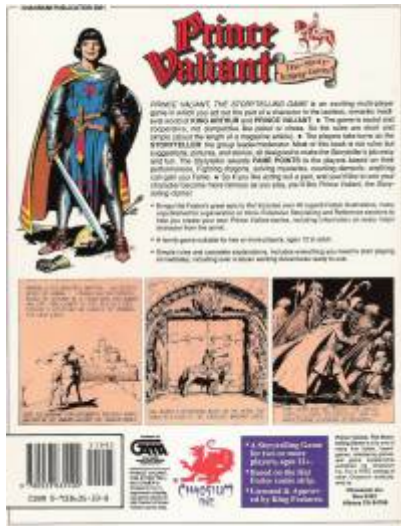

Abb.5: Rückseitencover der Ausgabe *Prince Valiant, the Storytelling Game*® Copyright © 1989 by Chaosium Inc.

in Arbeit

[Externer Link](#)

DECCA Musikkassetten und Vinylplatten (1977)

mittlerweile sehr gesucht. Klassische Hörspielfassung.

U.S. Sonderdruck Sonntagsseite 2.000 (1975)

Zum Jubiläum mit der Seite 2.000 gab der Rechte-Inhaber King Features Syndicate einen Sonderdruck heraus. Die Seite ist mit „Meilensteine in der Geschichte von Prinz Eisenherz“ überschrieben.